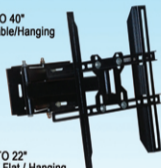

GT-06(C) LCD AV STAND
12x30- 3/12x12-4

QTTO-53-DINNING TABLE

QTTO-52-CROSS TABLE

D-12 A-15X15-2

GT-11 F
LCD UPTO 40°
Flat/Movable/Hanging

GT-11 E
LCD UPTO 22°
Movable/ Flat / Hanging

GT-01(D)18X30-3
S S T V STAND