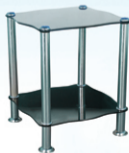

GT-01(D)18X30-3
S S T V STAND

D-12 B-15X15-2